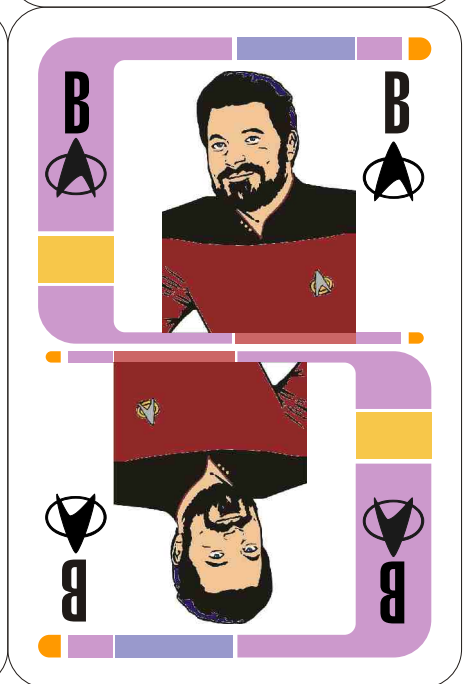

DIESMAL GIBT ES ETWAS FÜR DIE ZOCKER UNTER EUCH: DER 1. TEIL DES STAR TREK-KARTENSPIELS IM LCARS-DESIGN. GEPLANT SIND 3 TEILE, WOBEI DER LETZTE TEIL NOCH EINE ÜBERRASCHUNG BEINHÄLTET.

EINFACH AUF FESTEM PAPIER (CA. 250 G) AUSDRUCKEN, MIT EINEM CUTTER AUSRITZEN, DIE ECKEN ABRUNDEN UND BEI BEDARF DIE VORDERSEITE MIT KLARSICHTFOLIE UND DIE RÜCKSEITE MIT DUNKLER KLEBEFOLIE ÜBERKLEBEN ODER EINLAMINIEREN. MAN KANN SKAT, MAU-MAU U.Ä. DAMIT SPIELEN ABER ES WIRD AUCH EIN PAAR "SONDERKARTEN" ENTHALTEN, DIE EIGENE REGELN ZULASSEN.

- KREUZ = COMBADGE
- PIK = COMMAND
- HERZ = BORG
- KARO = KLINGONEN

FEEDBACK, WÜNSCHE UND KRITIK BITTE AN DIETRICHKERNER@WEB.DE

DIESE FONT (LCARSGTJ2) UND WEITERE TOLLE SACHEN AUS DEM STAR TREK UNIVERSUM GIBT ES BEI WWW.GTJLCARS.DE

KARTENSPIEL 2. TEIL

Kartenspiel 3. Teil

KARTENSPIEL 4. TEIL

KARTENSPIEL 5. TEIL

SO, WIR NÄHERN UNS DEM ENDSPURT: DIE BEIDEN RESTLICHEN KARTEN, DAS DECKBLATT, ZWEI "Q"-JOKER UND EINE KARTE MIT ALLGEMEINEN HINWEISEN SIND BEIM LETZTEN "DOWNLOAD DES MONATS" FÜR DIESES KARTENSPIEL.

Kartenspiel 6. Teil