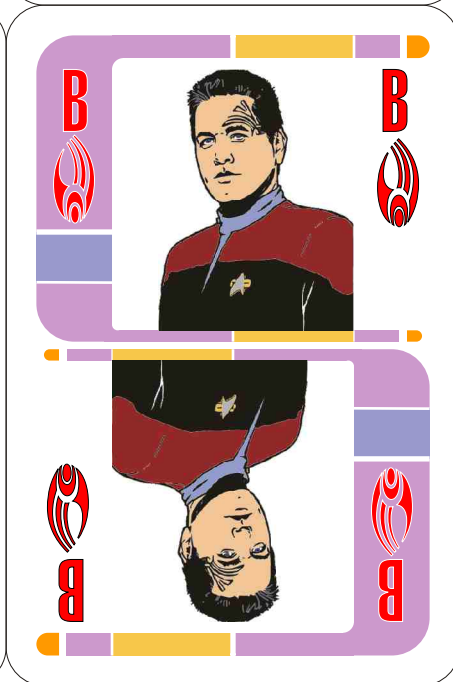

DIESMAL GIBT ES ETWAS FÜR DIE ZOCKER UNTER EUCH: DER 1. TEIL DES STAR TREK-KARTENSPIELS IM LCARS-DESIGN. GEPLANT SIND 3 TEILE, WOBEI DER LETZTE TEIL NOCH EINE ÜBERRASCHUNG BEINHÄLTET.

EINFACH AUF FESTEM PAPIER (CA. 250 G) AUSDRUCKEN, MIT EINEM CUTTER AUSRITZEN, DIE ECKEN ABRUNDEN UND BEI BEDARF DIE VORDERSEITE MIT KLARSICHTFOLIE UND DIE RÜCKSEITE MIT DUNKLER KLEBEFOLIE ÜBERKLEBEN ODER EINLAMINIEREN. MAN KANN SKAT, MAU-MAU U.Ä. DAMIT SPIELEN ABER ES WIRD AUCH EIN PAAR "SONDERKARTEN" ENTHALTEN, DIE EIGENE REGELN ZULASSEN.

- KREUZ = COMBADGE
- PIK = COMMAND
- HERZ = BORG
- KARO = KLINGONEN

FEEDBACK, WÜNSCHE UND KRITIK BITTE AN DIETRICHKERNER@WEB.DE

DIESE FONT (LCARSGTJ2) UND WEITERE TOLLE SACHEN AUS DEM STAR TREK UNIVERSUM GIBT ES BEI WWW.GTJLCARS.DE

KARTENSPIEL 2. TEIL

Kartenspiel 3. Teil

KARTENSPIEL 4. TEIL

KARTENSPIEL 5. TEIL

SO, WIR NÄHERN UNS DEM ENDSPURT: DIE BEIDEN RESTLICHEN KARTEN, DAS DECKBLATT, ZWEI "Q"-JOKER UND EINE KARTE MIT ALLGEMEINEN HINWEISEN SIND BEIM LETZTEN "DOWNLOAD DES MONATS" FÜR DIESES KARTENSPIEL.