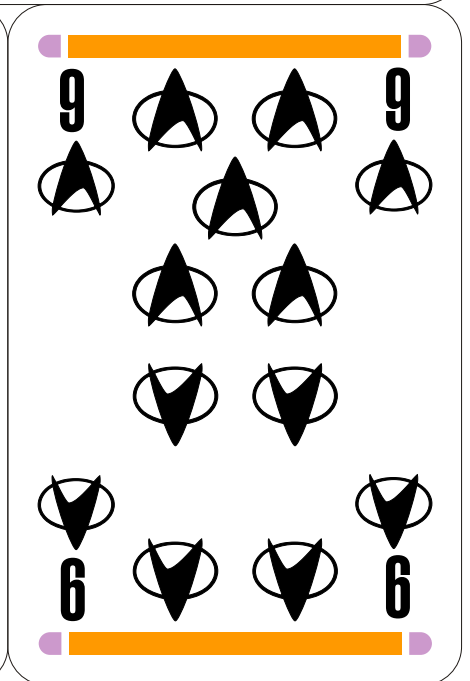

DIESMAL GIBT ES ETWAS FÜR DIE ZOCKER UNTER EUCH: DER 1. TEIL DES STAR TREK-KARTENSPIELS IM LCARS-DESIGN. GEPLANT SIND 3 TEILE, WOBEI DER LETZTE TEIL NOCH EINE ÜBERRASCHUNG BEINHÄLTET.

EINFACH AUF FESTEM PAPIER (CA. 250 G) AUSDRUCKEN, MIT EINEM CUTTER AUSRITZEN, DIE ECKEN ABRUNDEN UND BEI BEDARF DIE VORDERSEITE MIT KLARSICHTFOLIE UND DIE RÜCKSEITE MIT DUNKLER KLEBEFOLIE ÜBERKLEBEN ODER EINLAMINIEREN. MAN KANN SKAT, MAU-MAU U.Ä. DAMIT SPIELEN ABER ES WIRD AUCH EIN PAAR "SONDERKARTEN" ENTHALTEN, DIE EIGENE REGELN ZULASSEN.

- KREUZ = COMBADGE
- PIK = COMMAND
- HERZ = BORG
- KARO = KLINGONEN

FEEDBACK, WÜNSCHE UND KRITIK BITTE AN DIETRICHKERNER@WEB.DE

DIESE FONT (LCARSGTJ2) UND WEITERE TOLLE SACHEN AUS DEM STAR TREK UNIVERSUM GIBT ES BEI WWW.GTJLCARS.DE

KARTENSPIEL 2. TEIL

Kartenspiel 3. Teil

KARTENSPIEL 4. TEIL

KARTENSPIEL 5. TEIL

SO, WIR NÄHERN UNS DEM ENDSPURT: DIE BEIDEN RESTLICHEN KARTEN, DAS DECKBLATT, ZWEI "Q"-JOKER UND EINE KARTE MIT ALLGEMEINEN HINWEISEN SIND BEIM LETZTEN "DOWNLOAD DES MONATS" FÜR DIESES KARTENSPIEL.