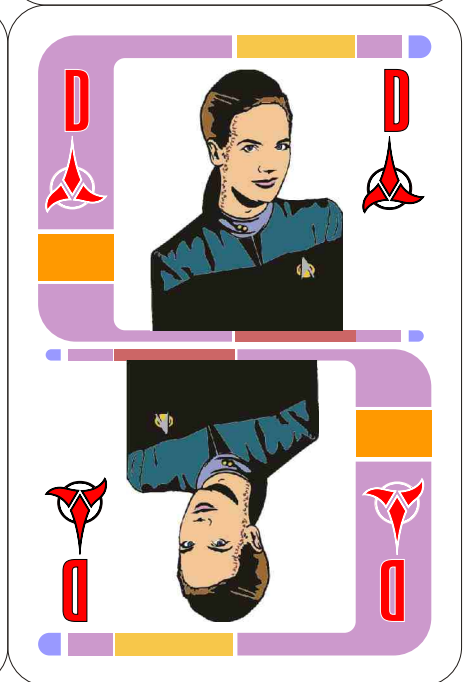

DIESMAL GIBT ES ETWAS FÜR DIE ZOCKER UNTER EUCH: DER 1. TEIL DES STAR TREK-KARTENSPIELS IM LCARS-DESIGN. GEPLANT SIND 3 TEILE, WOBEI DER LETZTE TEIL NOCH EINE ÜBERRASCHUNG BEINHÄLTET.

EINFACH AUF FESTEM PAPIER (CA. 250 G) AUSDRUCKEN, MIT EINEM CUTTER AUSRITZEN, DIE ECKEN ABRUNDEN UND BEI BEDARF DIE VORDERSEITE MIT KLARSICHTFOLIE UND DIE RÜCKSEITE MIT DUNKLER KLEBEFOLIE ÜBERKLEBEN ODER EINLAMINIEREN. MAN KANN SKAT, MAU-MAU U.Ä. DAMIT SPIELEN ABER ES WIRD AUCH EIN PAAR "SONDERKARTEN" ENTHALTEN, DIE EIGENE REGELN ZULASSEN.

- KREUZ = COMBADGE
- PIK = COMMAND
- HERZ = BORG
- KARO = KLINGONEN

FEEDBACK, WÜNSCHE UND KRITIK BITTE AN DIETRICHKERNER@WEB.DE

DIESE FONT (LCARSGTJ2) UND WEITERE TOLLE SACHEN AUS DEM STAR TREK UNIVERSUM GIBT ES BEI WWW.GTJLCARS.DE

KARTENSPIEL 2. TEIL

Kartenspiel 3. Teil

KARTENSPIEL 4. TEIL

KARTENSPIEL 5. TEIL

SO, WIR NÄHERN UNS DEM ENDSPURT: DIE BEIDEN RESTLICHEN KARTEN, DAS DECKBLATT, ZWEI "Q"-JOKER UND EINE KARTE MIT ALLGEMEINEN HINWEISEN SIND BEIM LETZTEN "DOWNLOAD DES MONATS" FÜR DIESES KARTENSPIEL.