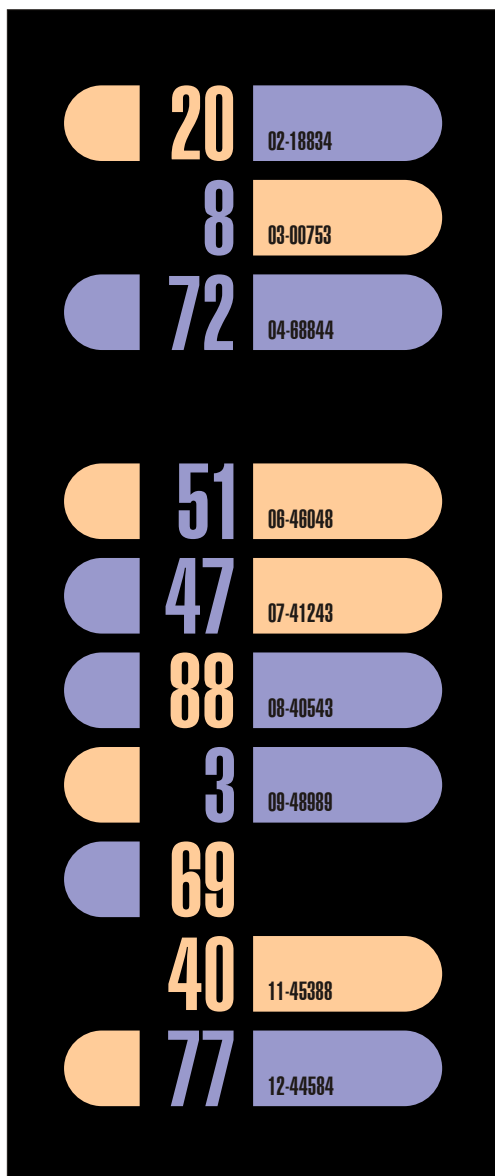

HEUTE GIBT ES EIN UNIVERSAL LCARS-KEY PAD ZUM DOWNLOAD.

DER GEÜBTE BEOBACHTER HAT ES VIELLEICHT SCHON EINMAL ALS TÜRÖFFNER AUF DER ENTERPRISE NCC-1701-E GESEHEN ODER AUF DER D-ENTERPRISE IN DER BEOBACHTUNGSLOUNGE NEBEN DEN MONITOREN.

AUF DER VOYAGER HABE ICH ES SOGAR SCHON IN DER KRANKENSTATION ENTDECKT.

DIE AUFTEILUNG DER BUTTONS IST IMMER DIESELBE, AUCH IST ES NUR IN 2 FARBEN (SCHWARZ GILT NICHT) ZU SEHEN. ALLERDINGS WEISS ICH NICHT, OB DIE ZIFFERN IMMER DIE GLEICHEN SIND. FÜR EINEN FREUND AUS HAMBURG HABE ICH SOLCH EIN LCARS-KEY PAD MIT SEINEM GEBURTSDATUM UND TEL.-NR. ERSTELLT.

DIE VORLAGE FÜR DIESES KEY PAD HABE ICH AUS DEM "STAR TREK STICKER BOOK". DIE LCARS-SCHRIFT UND DIE RGB-FARB-CODES HABE ICH VON DER HOMEPAGE WWW.GTJLCARS.DE HERUNTER GELADEN, WO ES NOCH WEITERE TOLLE SACHEN AUS DEM STAR TREK-UNIVERSUM GIBT. DIE GRÖSSE IST NUR GESCHÄTZT, ABER ICH KANN SEHR GUT SCHÄTZEN....